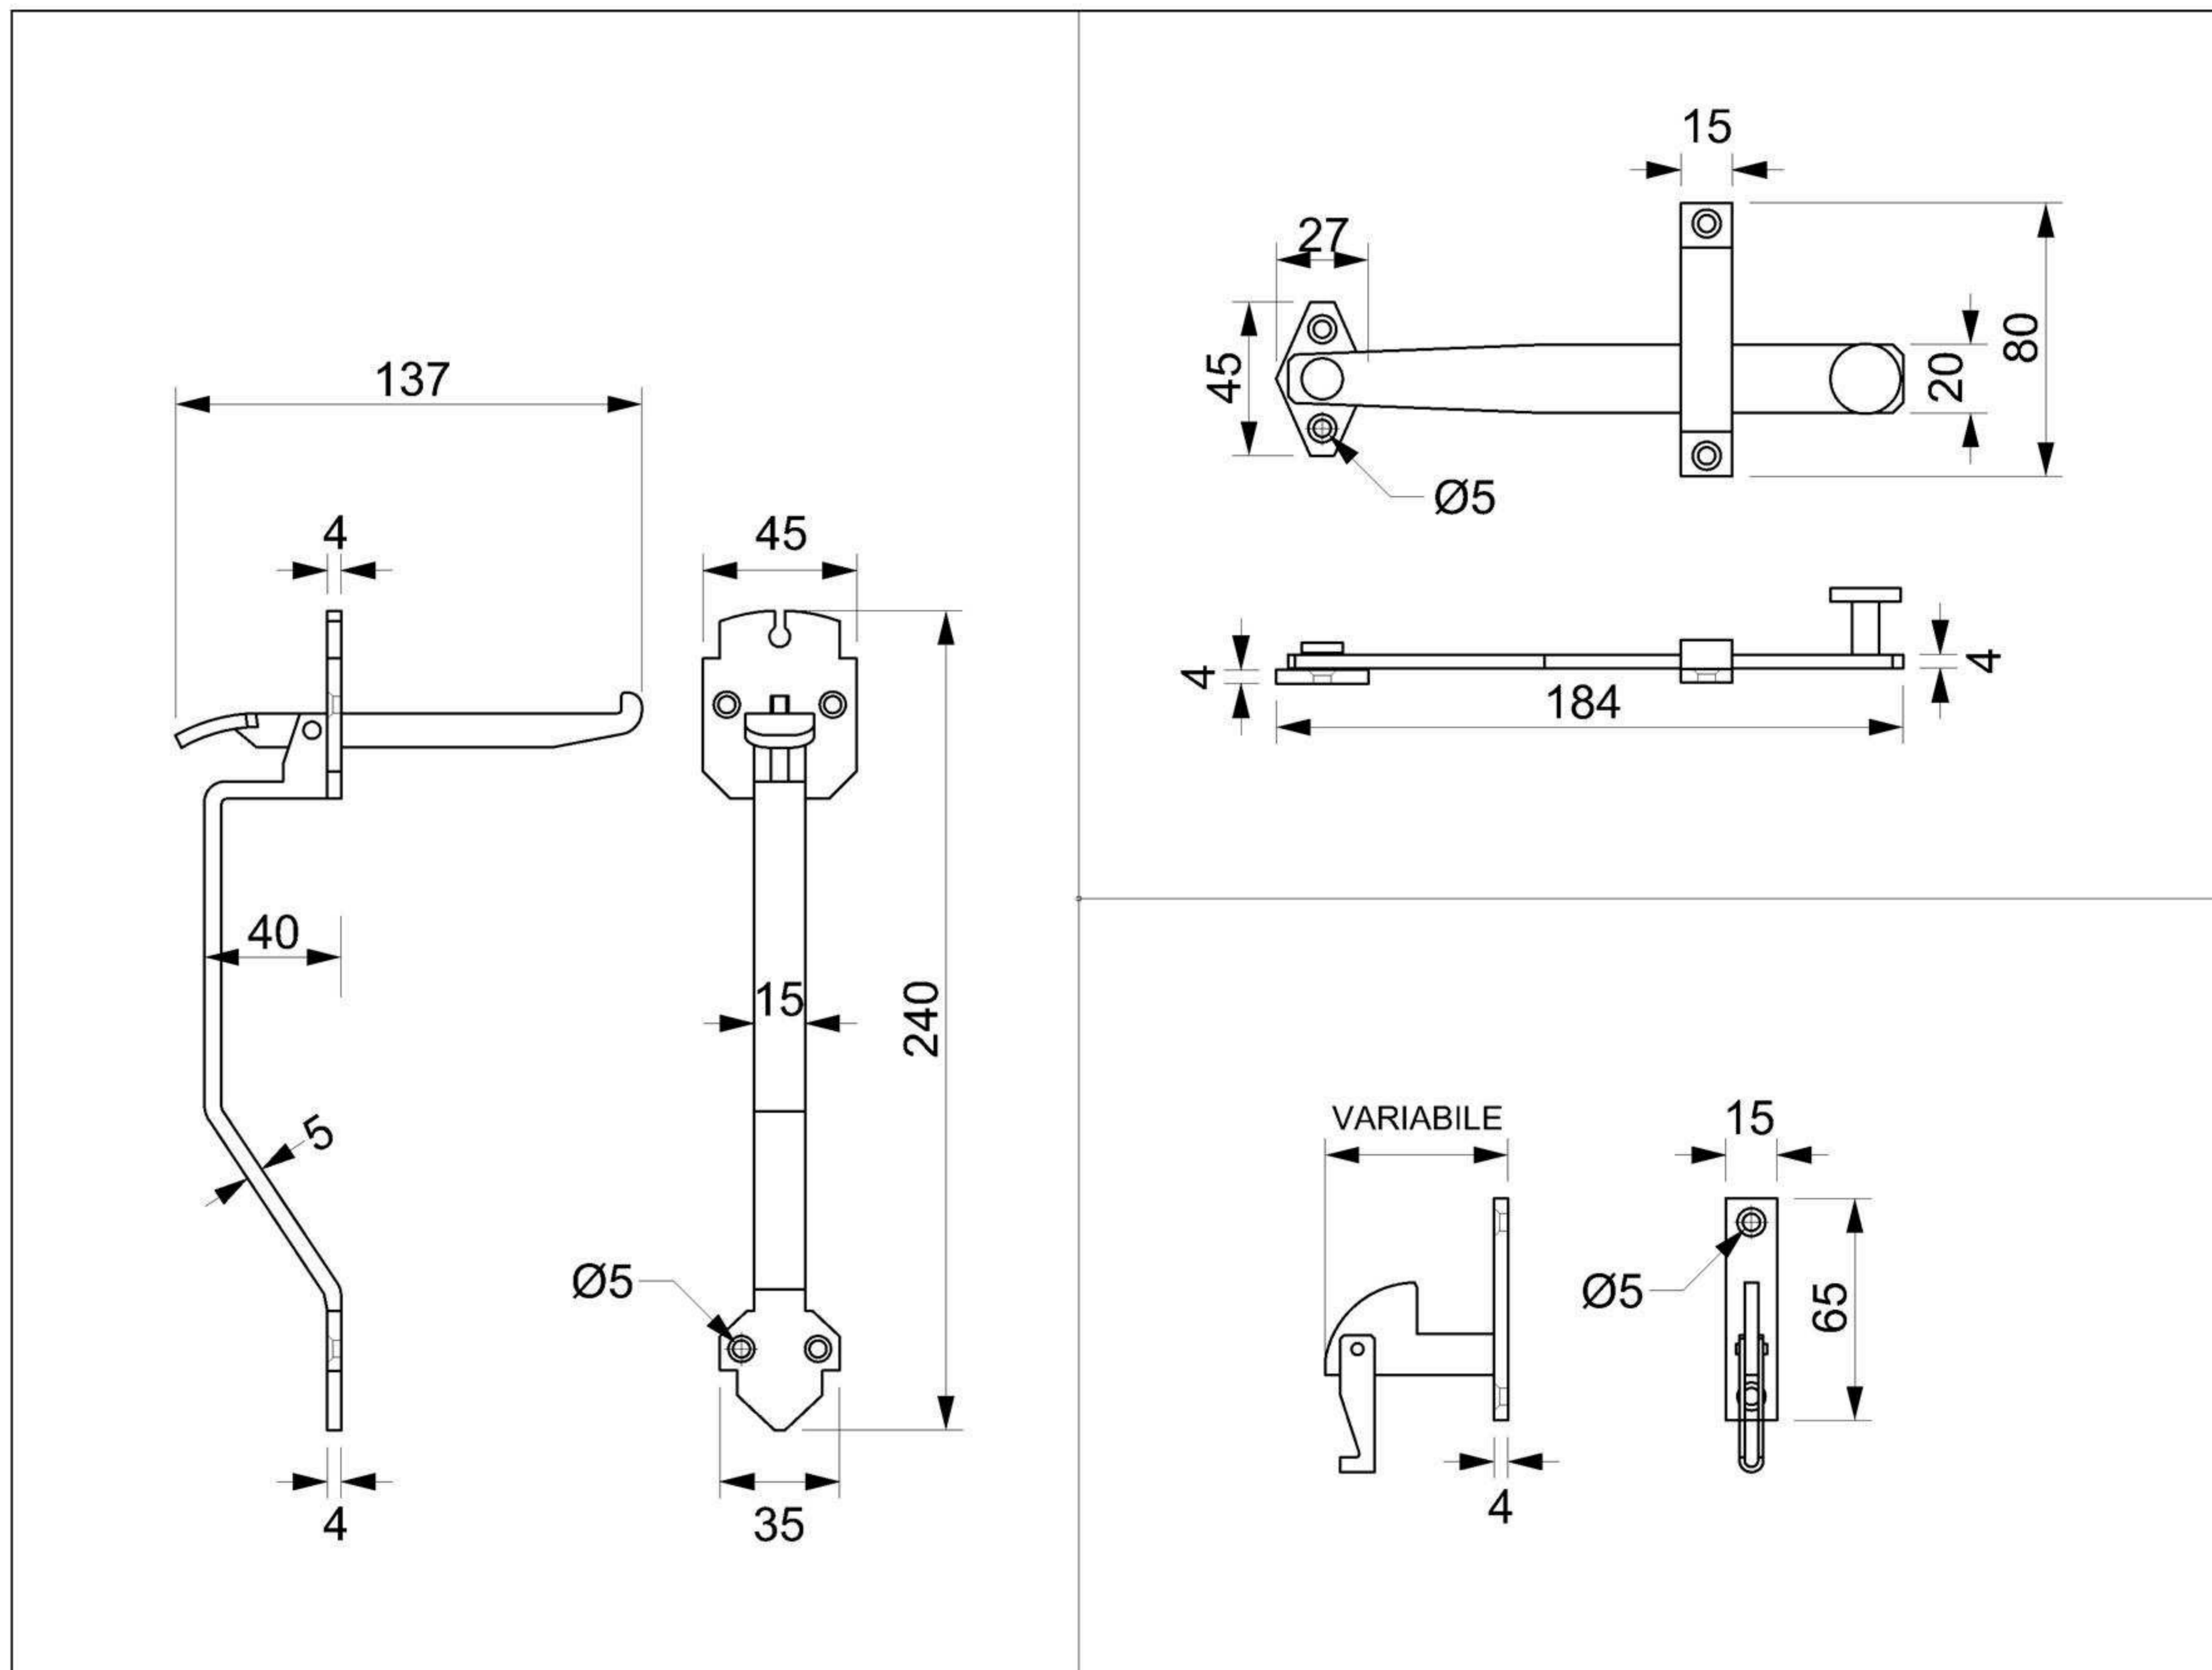

Art. 114-T01

Maniglia cricchetta quadra

Materiale: Ottone OT58

Finitura: Levigatura naturale

Art. 120-T00

Maniglia snodata
tonda grande

Art. 232-T02

Bandella media punta lancia

Art. 311-T00

Cardine su piastra